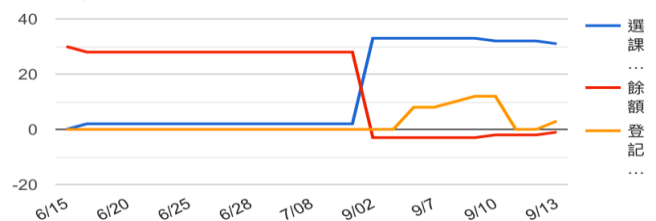

登記旁聽

您可在此登記開學第一週的課程旁聽, 最晚請於課程前一天 PM 11:59 前進行登記, 隔日天亮後即可於 iLearn 中進入該課程。[我的旁聽清單] 目前共有 0 人登記旁聽。

[登記旁聽](#)

選課分析

本課程名額為 30人, 已有31人選讀, 尚餘名額-1人。
本課程可網路登記, 目前已登記人數為 3 人, 選上機率为-33%

選課人數

Teams 連結清單

請注意: 過期的會議是無法進入的!

開始時間	結束時間	會議主題	Teams連結
2021-09-15 08:05:00	2021-09-15 09:05:00	Sept. 15	點此開啟
2021-09-16 10:15:00	2021-09-16 12:15:00	Sept. 16	點此開啟
2021-09-22 08:05:00	2021-09-22 09:05:00	Sept. 22	點此開啟
2021-09-23 10:15:00	2021-09-23 12:15:00	Sept. 23	點此開啟